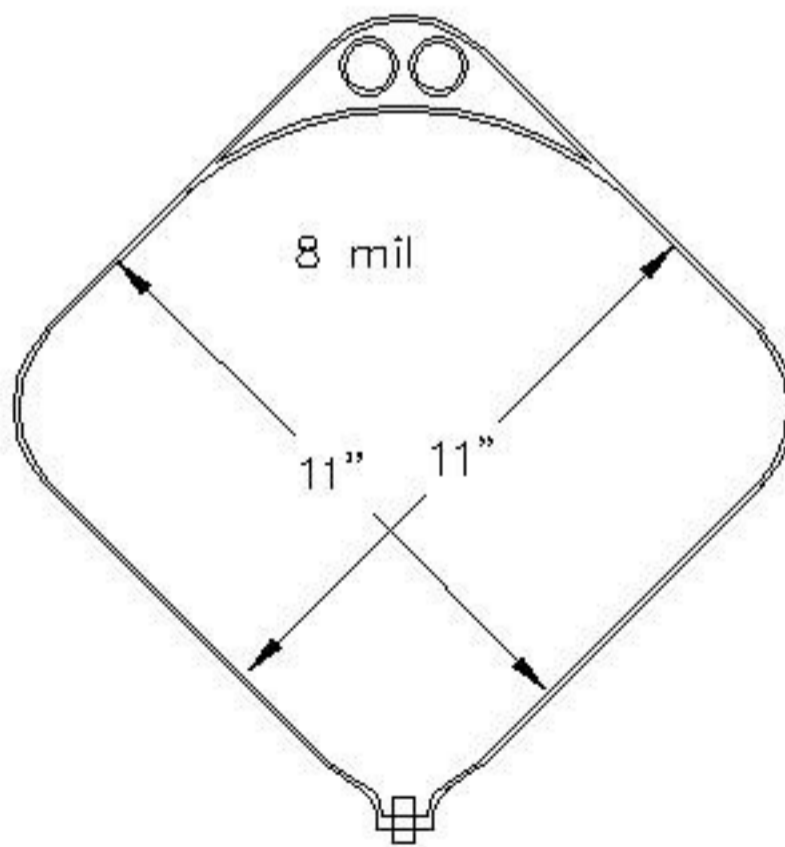

AVAILABLE TOOLING STYLES

Style A 4 Liter P/N: SA 11-04

Style D 3.5 Liter P/N: SA 11-06

Style B 3 Liter P/N: SA 11-14

Style E 3.5 Liter P/N: SA 11-07

Style C 3 Liter P/N: SA 11-15

Volume is approximate.
Bags not to scale.
Port size for styles A, B, C, D & E:
0.292 I.D. x 0.030 wall

AVAILABLE TOOLING STYLES

Style F
 1 Liter
 P/N: SA 11-21

Style I
 10 ml
 P/N: SA 11-30

Style J
 200 ml
 P/N: SA 11-31

Style G
 1.5 Liter
 P/N: SA 11-18

Style K
 250ml
 P/N: SA 11-20

Style H
 1.5 Liter
 P/N: SA 11-27

Port Size:
 0.178 I.D. x
 0.258 O.D.

Style L
 50 ml
 P/N: SA 11-28

Port Size:
 0.050 I.D. x
 0.020 wall

Volume is approximate.
 Bags not to scale.
 Port size for styles F, G, I, J, & K
 0.187 I.D. x 0.039 wall

AVAILABLE TOOLING STYLES

Style M
250 ml
P/N: SA
11-40

Style N
500 ml
P/N: SA
11-38

Style O
1000 ml
P/N: SA
11-39

Volume is approximate, bags not to scale.
Port size for styles M, N and O is 0.187" I.D. x 0.039" wall.