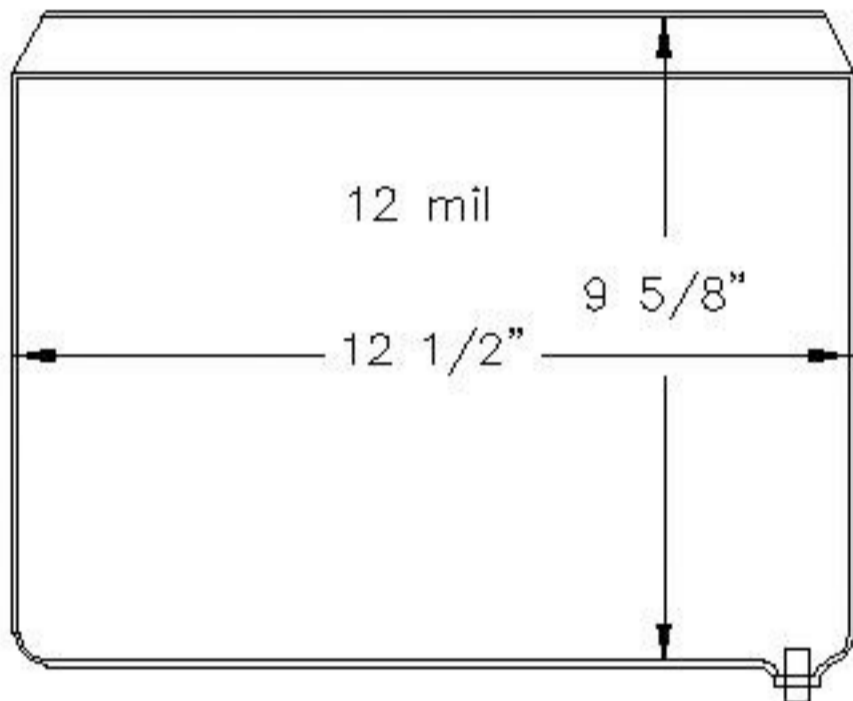

AVAILABLE TOOLING STYLES

Style A 4 Liter P/N: SA 11-04

Style D 3.5 Liter P/N: SA 11-06

Style B 3 Liter P/N: SA 11-14

Style E 3.5 Liter P/N: SA 11-07

Style C 3 Liter P/N: SA 11-15

Volume is approximate.
Bags not to scale.
Port size for styles A, B, C, D & E:
0.292 I.D. x 0.030 wall

AVAILABLE TOOLING STYLES

Style F
 1 Liter
 P/N: SA 11-21

Style I
 10 ml
 P/N: SA 11-30

Style J
 200 ml
 P/N: SA 11-31

Style G
 1.5 Liter
 P/N: SA 11-18

Style K
 250ml
 P/N: SA 11-20

Style H
 1.5 Liter
 P/N: SA 11-27

Port Size:
 0.178 I.D. x
 0.258 O.D.

Style L
 50 ml
 P/N: SA 11-28

Port Size:
 0.050 I.D. x
 0.020 wall

Volume is approximate.
 Bags not to scale.
 Port size for styles F, G, I, J, & K
 0.187 I.D. x 0.039 wall

AVAILABLE TOOLING STYLES

Style M
250 ml
P/N: SA
11-40

Style N
500 ml
P/N: SA
11-38

Style O
1000 ml
P/N: SA
11-39

Volume is approximate, bags not to scale.
Port size for styles M, N and O is 0.187" I.D. x 0.039" wall.