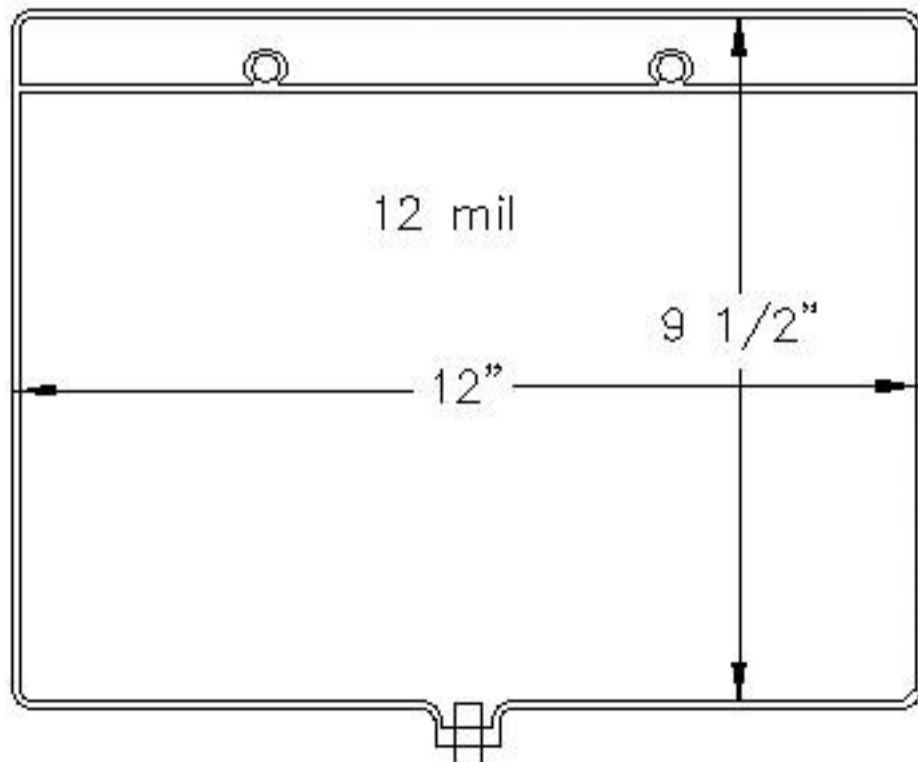

AVAILABLE TOOLING STYLES

Style A 4 Liter P/N: SA 11-04

Style D 3.5 Liter P/N: SA 11-06

Style B 3 Liter P/N: SA 11-14

Style E 3.5 Liter P/N: SA 11-07

Style C 3 Liter P/N: SA 11-15

Volume is approximate.
Bags not to scale.
Port size for styles A, B, C, D & E:
0.292 I.D. x 0.030 wall

AVAILABLE TOOLING STYLES

Style F
 1 Liter
 P/N: SA 11-21

Style I
 10 ml
 P/N: SA 11-30

Style J
 200 ml
 P/N: SA 11-31

Style G
 1.5 Liter
 P/N: SA 11-18

Style K
 250ml
 P/N: SA 11-20

Style H
 1.5 Liter
 P/N: SA 11-27

Port Size:
 0.178 I.D. x
 0.258 O.D.

Style L
 50 ml
 P/N: SA 11-28

Port Size:
 0.050 I.D. x
 0.020 wall

Volume is approximate.
 Bags not to scale.
 Port size for styles F, G, I, J, & K
 0.187 I.D. x 0.039 wall

AVAILABLE TOOLING STYLES

Style M
250 ml
P/N: SA
11-40

Style N
500 ml
P/N: SA
11-38

Style O
1000 ml
P/N: SA
11-39

Volume is approximate, bags not to scale.
Port size for styles M, N and O is 0.187" I.D. x 0.039" wall.