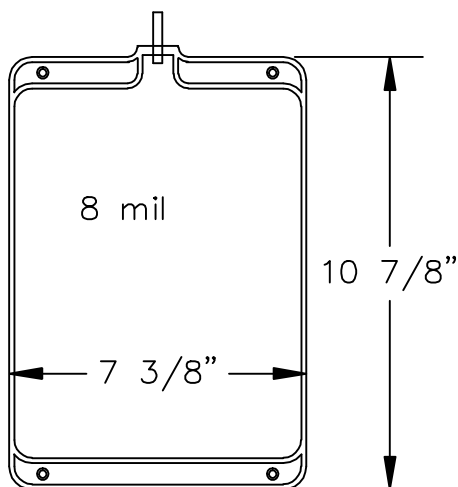

AVAILABLE TOOLING STYLES

Style A 4 Liter P/N: SA 11-04

Style D 3.5 Liter P/N: SA 11-06

Style B 3 Liter P/N: SA 11-14

Style E 3.5 Liter P/N: SA 11-07

Style C 3 Liter P/N: SA 11-15

Volume is approximate.
Bags not to scale.
Port size for styles A, B, C, D & E:
0.292 I.D. x 0.030 wall

AVAILABLE TOOLING STYLES

Style F
 1 Liter
 P/N: SA 11-21

Style I
 10 ml
 P/N: SA 11-30

Style J
 200 ml
 P/N: SA 11-31

Style G
 1.5 Liter
 P/N: SA 11-18

Style K
 250ml
 P/N: SA 11-20

Style H
 1.5 Liter
 P/N: SA 11-27

Port Size:
 0.178 I.D. x
 0.258 O.D.

Style L
 50 ml
 P/N: SA 11-28

Port Size:
 0.050 I.D. x
 0.020 wall

Volume is approximate.
 Bags not to scale.
 Port size for styles F, G, I, J, & K
 0.187 I.D. x 0.039 wall

AVAILABLE TOOLING STYLES

Style M
250 ml
P/N: SA
11-40

Style N
500 ml
P/N: SA
11-38

Style O
1000 ml
P/N: SA
11-39

Volume is approximate, bags not to scale.
Port size for styles M, N and O is 0.187" I.D. x 0.039" wall.