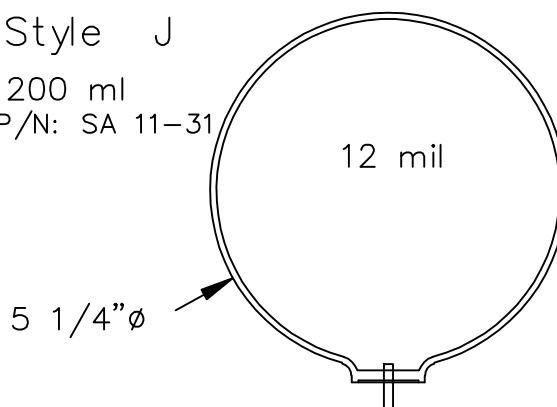

AVAILABLE TOOLING STYLES

Style A 4 Liter P/N: SA 11-04

Style D 3.5 Liter P/N: SA 11-06

Style B 3 Liter P/N: SA 11-14

Style E 3.5 Liter P/N: SA 11-07

Style C 3 Liter P/N: SA 11-15

Volume is approximate.
Bags not to scale.
Port size for styles A, B, C, D & E:
0.292 I.D. x 0.030 wall

AVAILABLE TOOLING STYLES

Style F
 1 Liter
 P/N: SA 11-21

Style I
 10 ml
 P/N: SA 11-30

Style J
 200 ml
 P/N: SA 11-31

Style G
 1.5 Liter
 P/N: SA 11-18

Style K
 250ml
 P/N: SA 11-20

Style H
 1.5 Liter
 P/N: SA 11-27

Port Size:
 0.178 I.D. x
 0.258 O.D.

Style L
 50 ml
 P/N: SA 11-28

Port Size:
 0.050 I.D. x
 0.020 wall

Volume is approximate.
 Bags not to scale.
 Port size for styles F, G, I, J, & K
 0.187 I.D. x 0.039 wall

AVAILABLE TOOLING STYLES

Style M
250 ml
P/N: SA
11-40

Style N
500 ml
P/N: SA
11-38

Style O
1000 ml
P/N: SA
11-39

Volume is approximate, bags not to scale.
Port size for styles M, N and O is 0.187" I.D. x 0.039" wall.