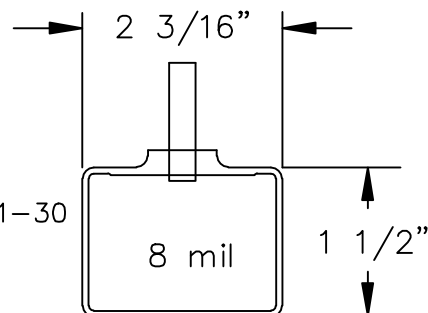

AVAILABLE TOOLING STYLES

Style A 4 Liter P/N: SA 11-04

Style D 3.5 Liter P/N: SA 11-06

Style B 3 Liter P/N: SA 11-14

Style E 3.5 Liter P/N: SA 11-07

Style C 3 Liter P/N: SA 11-15

Volume is approximate.
Bags not to scale.
Port size for styles A, B, C, D & E:
0.292 I.D. x 0.030 wall

AVAILABLE TOOLING STYLES

Style F
 1 Liter
 P/N: SA 11-21

Style I
 10 ml
 P/N: SA 11-30

Style J
 200 ml
 P/N: SA 11-31

Style G
 1.5 Liter
 P/N: SA 11-18

Style K
 250ml
 P/N: SA 11-20

Style H
 1.5 Liter
 P/N: SA 11-27

Port Size:
 0.178 I.D. x
 0.258 O.D.

Style L
 50 ml
 P/N: SA 11-28

Port Size:
 0.050 I.D. x
 0.020 wall

Volume is approximate.
 Bags not to scale.
 Port size for styles F, G, I, J, & K
 0.187 I.D. x 0.039 wall

AVAILABLE TOOLING STYLES

Style M
250 ml
P/N: SA
11-40

Style N
500 ml
P/N: SA
11-38

Style O
1000 ml
P/N: SA
11-39

Volume is approximate, bags not to scale.
Port size for styles M, N and O is 0.187" I.D. x 0.039" wall.