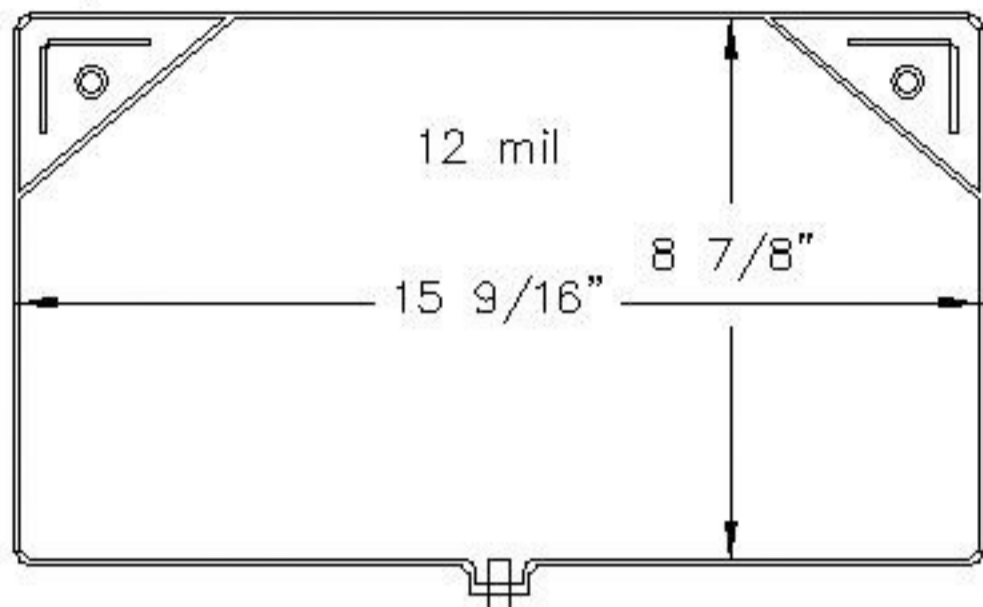

AVAILABLE TOOLING STYLES

Style A 4 Liter P/N: SA 11-04

Style D 3.5 Liter P/N: SA 11-06

Style B 3 Liter P/N: SA 11-14

Style E 3.5 Liter P/N: SA 11-07

Style C 3 Liter P/N: SA 11-15

Volume is approximate.
Bags not to scale.
Port size for styles A, B, C, D & E:
0.292 I.D. x 0.030 wall

AVAILABLE TOOLING STYLES

Style F
 1 Liter
 P/N: SA 11-21

Style I
 10 ml
 P/N: SA 11-30

Style J
 200 ml
 P/N: SA 11-31

Style G
 1.5 Liter
 P/N: SA 11-18

Style K
 250ml
 P/N: SA 11-20

Style H
 1.5 Liter
 P/N: SA 11-27

Port Size:
 0.178 I.D. x
 0.258 O.D.

Style L
 50 ml
 P/N: SA 11-28

Port Size:
 0.050 I.D. x
 0.020 wall

Volume is approximate.
 Bags not to scale.
 Port size for styles F, G, I, J, & K
 0.187 I.D. x 0.039 wall

AVAILABLE TOOLING STYLES

Style M
250 ml
P/N: SA
11-40

Style N
500 ml
P/N: SA
11-38

Style O
1000 ml
P/N: SA
11-39

Volume is approximate, bags not to scale.
Port size for styles M, N and O is 0.187" I.D. x 0.039" wall.