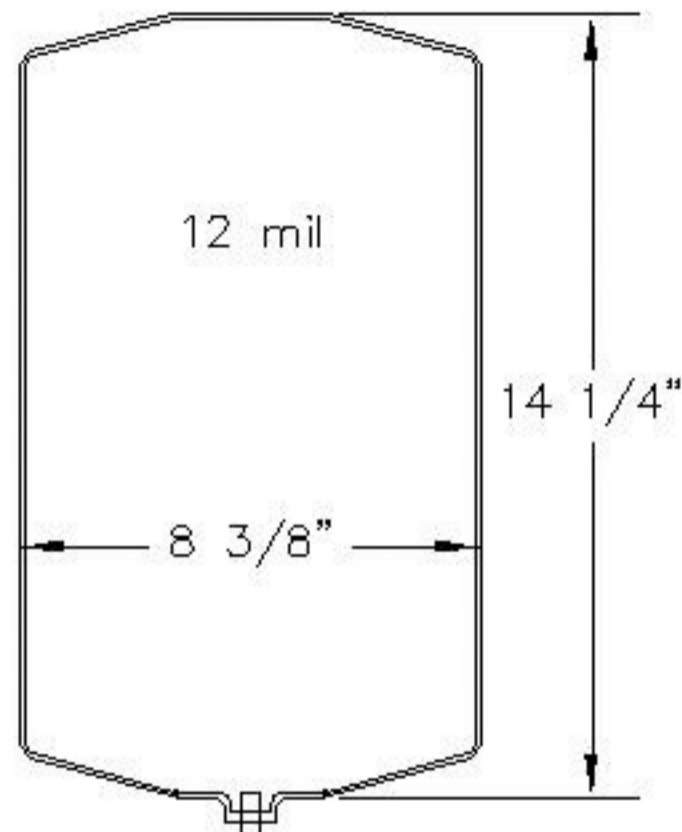

AVAILABLE TOOLING STYLES

Style A 4 Liter P/N: SA 11-04

Style D 3.5 Liter P/N: SA 11-06

Style B 3 Liter P/N: SA 11-14

Style E 3.5 Liter P/N: SA 11-07

Style C 3 Liter P/N: SA 11-15

Volume is approximate.
Bags not to scale.
Port size for styles A, B, C, D & E:
0.292 I.D. x 0.030 wall

AVAILABLE TOOLING STYLES

Style F
 1 Liter
 P/N: SA 11-21

Style I
 10 ml
 P/N: SA 11-30

Style J
 200 ml
 P/N: SA 11-31

Style G
 1.5 Liter
 P/N: SA 11-18

Style K
 250ml
 P/N: SA 11-20

Style H
 1.5 Liter
 P/N: SA 11-27

Port Size:
 0.178 I.D. x
 0.258 O.D.

Style L
 50 ml
 P/N: SA 11-28

Port Size:
 0.050 I.D. x
 0.020 wall

Volume is approximate.
 Bags not to scale.
 Port size for styles F, G, I, J, & K
 0.187 I.D. x 0.039 wall

AVAILABLE TOOLING STYLES

Style M
250 ml
P/N: SA
11-40

Style N
500 ml
P/N: SA
11-38

Style O
1000 ml
P/N: SA
11-39

Volume is approximate, bags not to scale.
Port size for styles M, N and O is 0.187" I.D. x 0.039" wall.