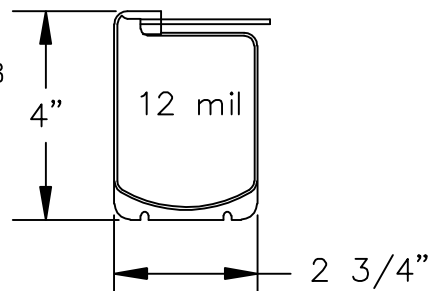

AVAILABLE TOOLING STYLES

Style A 4 Liter P/N: SA 11-04

Style D 3.5 Liter P/N: SA 11-06

Style B 3 Liter P/N: SA 11-14

Style E 3.5 Liter P/N: SA 11-07

Style C 3 Liter P/N: SA 11-15

Volume is approximate.
Bags not to scale.
Port size for styles A, B, C, D & E:
0.292 I.D. x 0.030 wall

AVAILABLE TOOLING STYLES

Style F
 1 Liter
 P/N: SA 11-21

Style I
 10 ml
 P/N: SA 11-30

Style J
 200 ml
 P/N: SA 11-31

Style G
 1.5 Liter
 P/N: SA 11-18

Style K
 250ml
 P/N: SA 11-20

Style H
 1.5 Liter
 P/N: SA 11-27

Port Size:
 0.178 I.D. x
 0.258 O.D.

Style L
 50 ml
 P/N: SA 11-28

Port Size:
 0.050 I.D. x
 0.020 wall

Volume is approximate.
 Bags not to scale.
 Port size for styles F, G, I, J, & K
 0.187 I.D. x 0.039 wall

AVAILABLE TOOLING STYLES

Style M
250 ml
P/N: SA
11-40

Style N
500 ml
P/N: SA
11-38

Style O
1000 ml
P/N: SA
11-39

Volume is approximate, bags not to scale.
Port size for styles M, N and O is 0.187" I.D. x 0.039" wall.